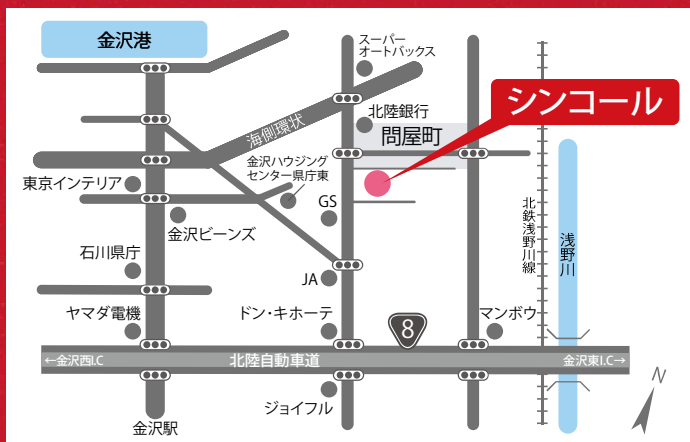

### 『日本美を放つ新空間の創出』

箔素材からの提案

12日(金)

15:00～16:00 (60分)

講師：株式会社 箔一  
建材加工営業課 課長 奈良直之氏

現代の建築・インテリアに合わせた、新たな伝統表現として革新する箔一のプロダクトは、ホテル、旅館、商業施設をはじめ、空港、新幹線の車両に至るまで伝統美を活かした魅惑的な空間を幅広く表現しています。今回は様々な納入事例を、最新の箔貼り技法を交えながらご紹介いたしますので、建築デザインの新空間の創出にお役立て頂ければと思います。

## 2014 SINCOL 総合展示会

日時：9月11日(木)・12日(金)  
10:00～18:00 (12日は17:00まで)

会場：シンコール株式会社  
2Fショールーム

住所：〒920-8216  
金沢市直江町イ12

担当：開発部 平下  
TEL 076-237-7740