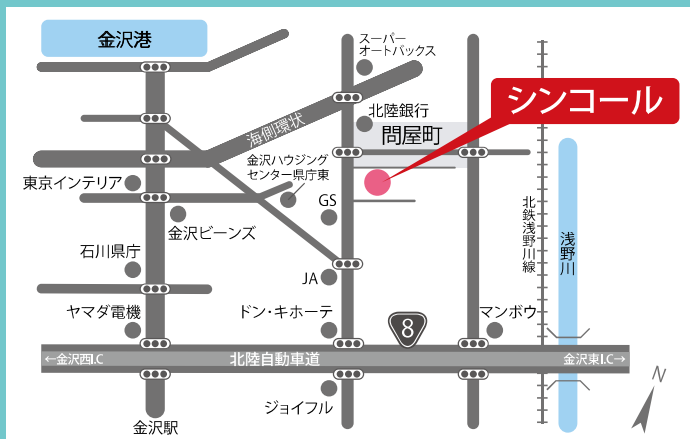

## 2015 SINCOL 新作発表会

日時：7月9日(木)・10日(金)  
10:00~18:00(10日は17:00まで)

会場：シンコール株式会社  
2Fショールーム

住所：〒920-8658  
金沢市直江町イ12

担当：ショールーム課 小林友恵  
TEL 076-237-7740